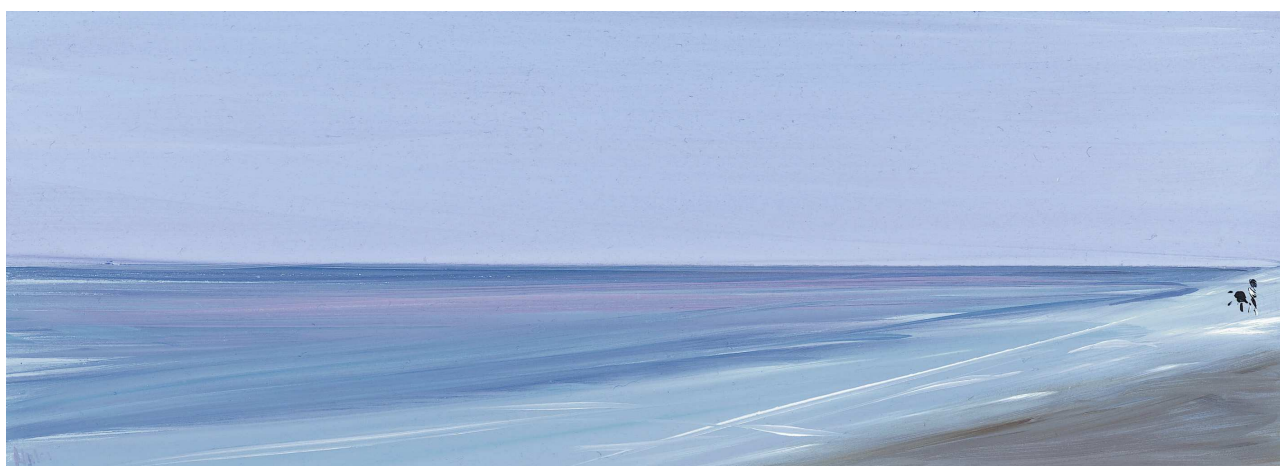

OPERE PITTORICHE DI ANNA SALA
ISPIRATE A
CRISTINA CAMPO

"Gli imperdonabili"

Inesprimibile azzurro, 2011, olio su tavola

Lampo azzurro, 2011, olio su tavola

INFO: Anna Sala <anna.sala@mi.infn.it>