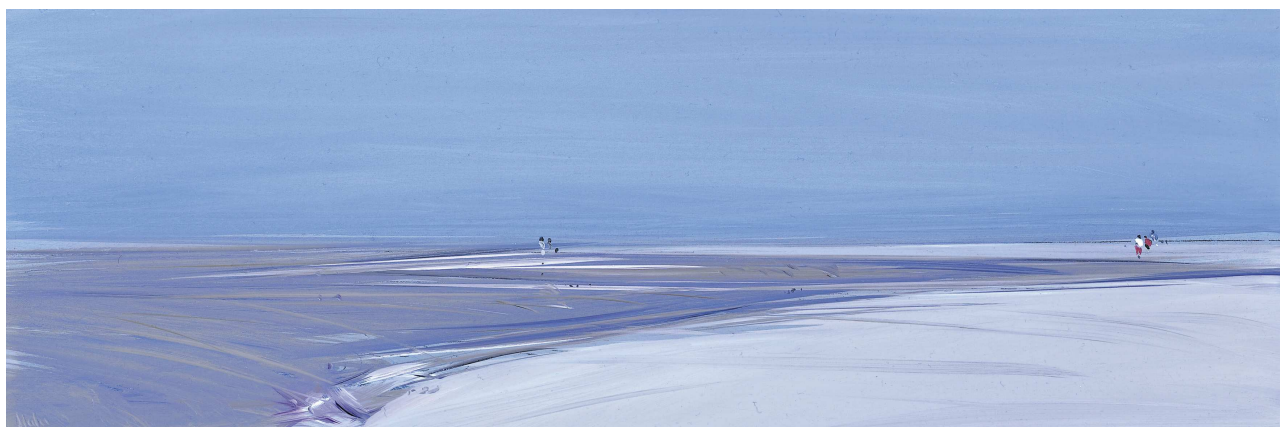

OPERE PITTORICHE DI ANNA SALA
ISPIRATE A
CRISTINA CAMPO

"Gli imperdonabili"

Inesprimibile azzurro, 2011, olio su tavola

Lampo azzurro, 2011, olio su tavola

INFO: Anna Sala <anna.sala@mi.infn.it>